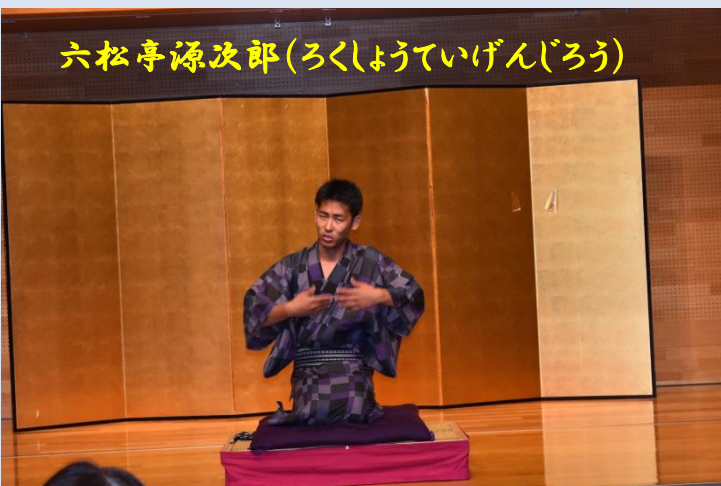

ほなみ通信

福祉センター日曜寄席

7月22日 九州大学落語研究会のみなさん

六松亭ふ凧(ろくしょうていふたこ)

六松亭弥念(ろくしょうていやねん)

六松亭源次郎(ろくしょうていげんじろう)

2018年

講座・イベントカレンダー

9月

講座・イベント一覧

展

筑豊手話カメラサークル写真展

とき: 9月2日(日)～9月16日(日)

場所: エントランスホール

※最終日は16時まで

展