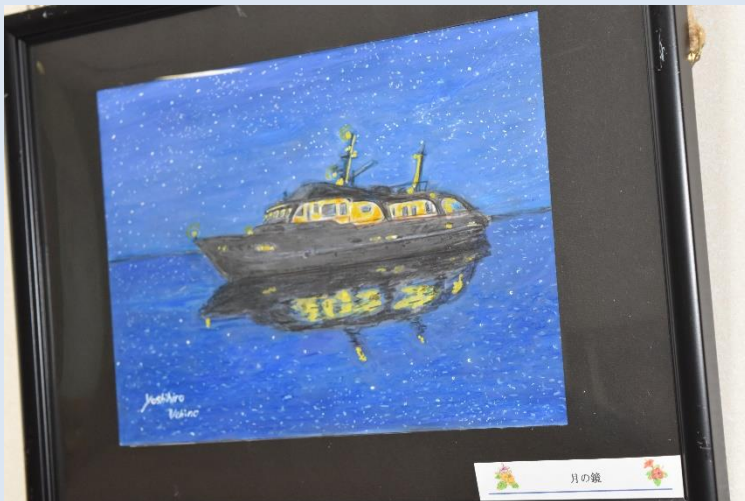

ほなみ通信

内野喜博 水彩鉛筆画展
(8/2~8/12)

2019年

講座・イベントカレンダー

9月

講座・イベント一覧

展 北斗会 水彩画作品展
 とき: 9月2日(月)~9月14日(土)
 場所: エントランスホール

展 本多常夫スペイン旅行写真展
 本多ひろ子切り絵作品展
 とき: 9月19日(木)~9月29日(日)
 場所: エントランスホール
 ※最終日は16時まで