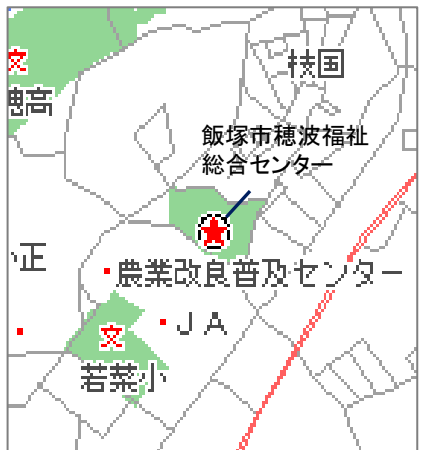

○時間 20時~22時

随時体験できます。

福祉センター受付までご連絡ください

湯

季節の湯

「紫陽花の湯」

開催日:6月17日(金)

10時~21時

場所:ほなみの湯

感染対策を充分にとつての久しぶりの開催となりました。

山野草ファンが待ってましたとかけつけました。

また7月・11月と開催予定です。

飯塚市 穂波福祉総合センター

[所在地]〒820-0081 飯塚市枝国402-100
[電話番号]0948-21-6330(代表)
[FAX]0948-21-6332
[Eメール] iizuka@honami-f.com
[ホームページ] <http://honami-f.com>

利用時間/	
トレーニングルーム	午前9時~午後9時
浴室	午前10時~午後9時
大広間・生涯学習室・	
研修室・多目的ホール	午前9時~午後10時

指定管理者 (株)トキワビル商会